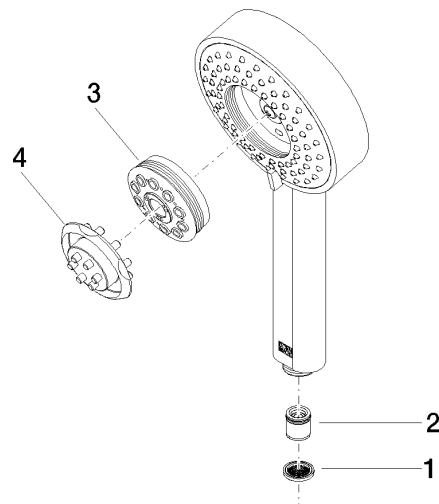

Douchette à main - Chrome

IMO

28 012 979

- 4 jets réglables : COMPACT RAIN, COMPACT SOFT FLOW, COMPACT AQUAPRESSURE FLOW, COMPACT CASCADE, débit max. 15 l/min (à 3 bar)
- avec système anti-calcaire
- pomme de douche Ø 120 mm
- raccord 1/2"

Avec sécurité anti-retour.

S'adapte aux gammes suivantes : IMO, LULU, MADISON, MEM, TARA, CL.1, LISSÉ, VAIA, META, CYO

	Chrome	28 012 979-00
	Chrome	28 012 979-00 0010
	Platine brossé	28 012 979-06
	Platine brossé	28 012 979-06 0010
	Platine	28 012 979-08 0010
	Platine	28 012 979-08
	Dark Chrome	28 012 979-19
	Dark Chrome	28 012 979-19 0010
	Or clair	28 012 979-26
	Or clair	28 012 979-26 0010
	Or clair brossé	28 012 979-27 0010
	Or clair brossé	28 012 979-27
	Laiton brossé (Or 23cts)	28 012 979-28
	Laiton brossé (Or 23cts)	28 012 979-28 0010
	Noir mat	28 012 979-33 0010
	Noir mat	28 012 979-33
	Bronze brossé	28 012 979-42 0010
	Bronze brossé	28 012 979-42
	Champagne brossé (Or 22cts)	28 012 979-46
	Champagne brossé (Or 22cts)	28 012 979-46 0010
	Champagne (Or 22cts)	28 012 979-47
	Champagne (Or 22cts)	28 012 979-47 0010
	Chrome brossé	28 012 979-93
	Chrome brossé	28 012 979-93 0010
	Dark Platinum brossé	28 012 979-99 0010
	Dark Platinum brossé	28 012 979-99

Douchette à main - Chrome

IMO

28 012 979

28 012 979

mm [inches]

Diagramme de débit

Certificats

LGA_29980.

28 012 979

Liste des pièces de rechange

N°	Article Numéro	Désignation	Fréquence de montage	Délai de livraison
1	09 23 01 039 90	tamis	1	2
2	09 23 01 046 90	anti-retour	1	2
3	04 12 11 071 00 90	douche	1	2
4	09 30 09 022 90	clé à écrou	1	2